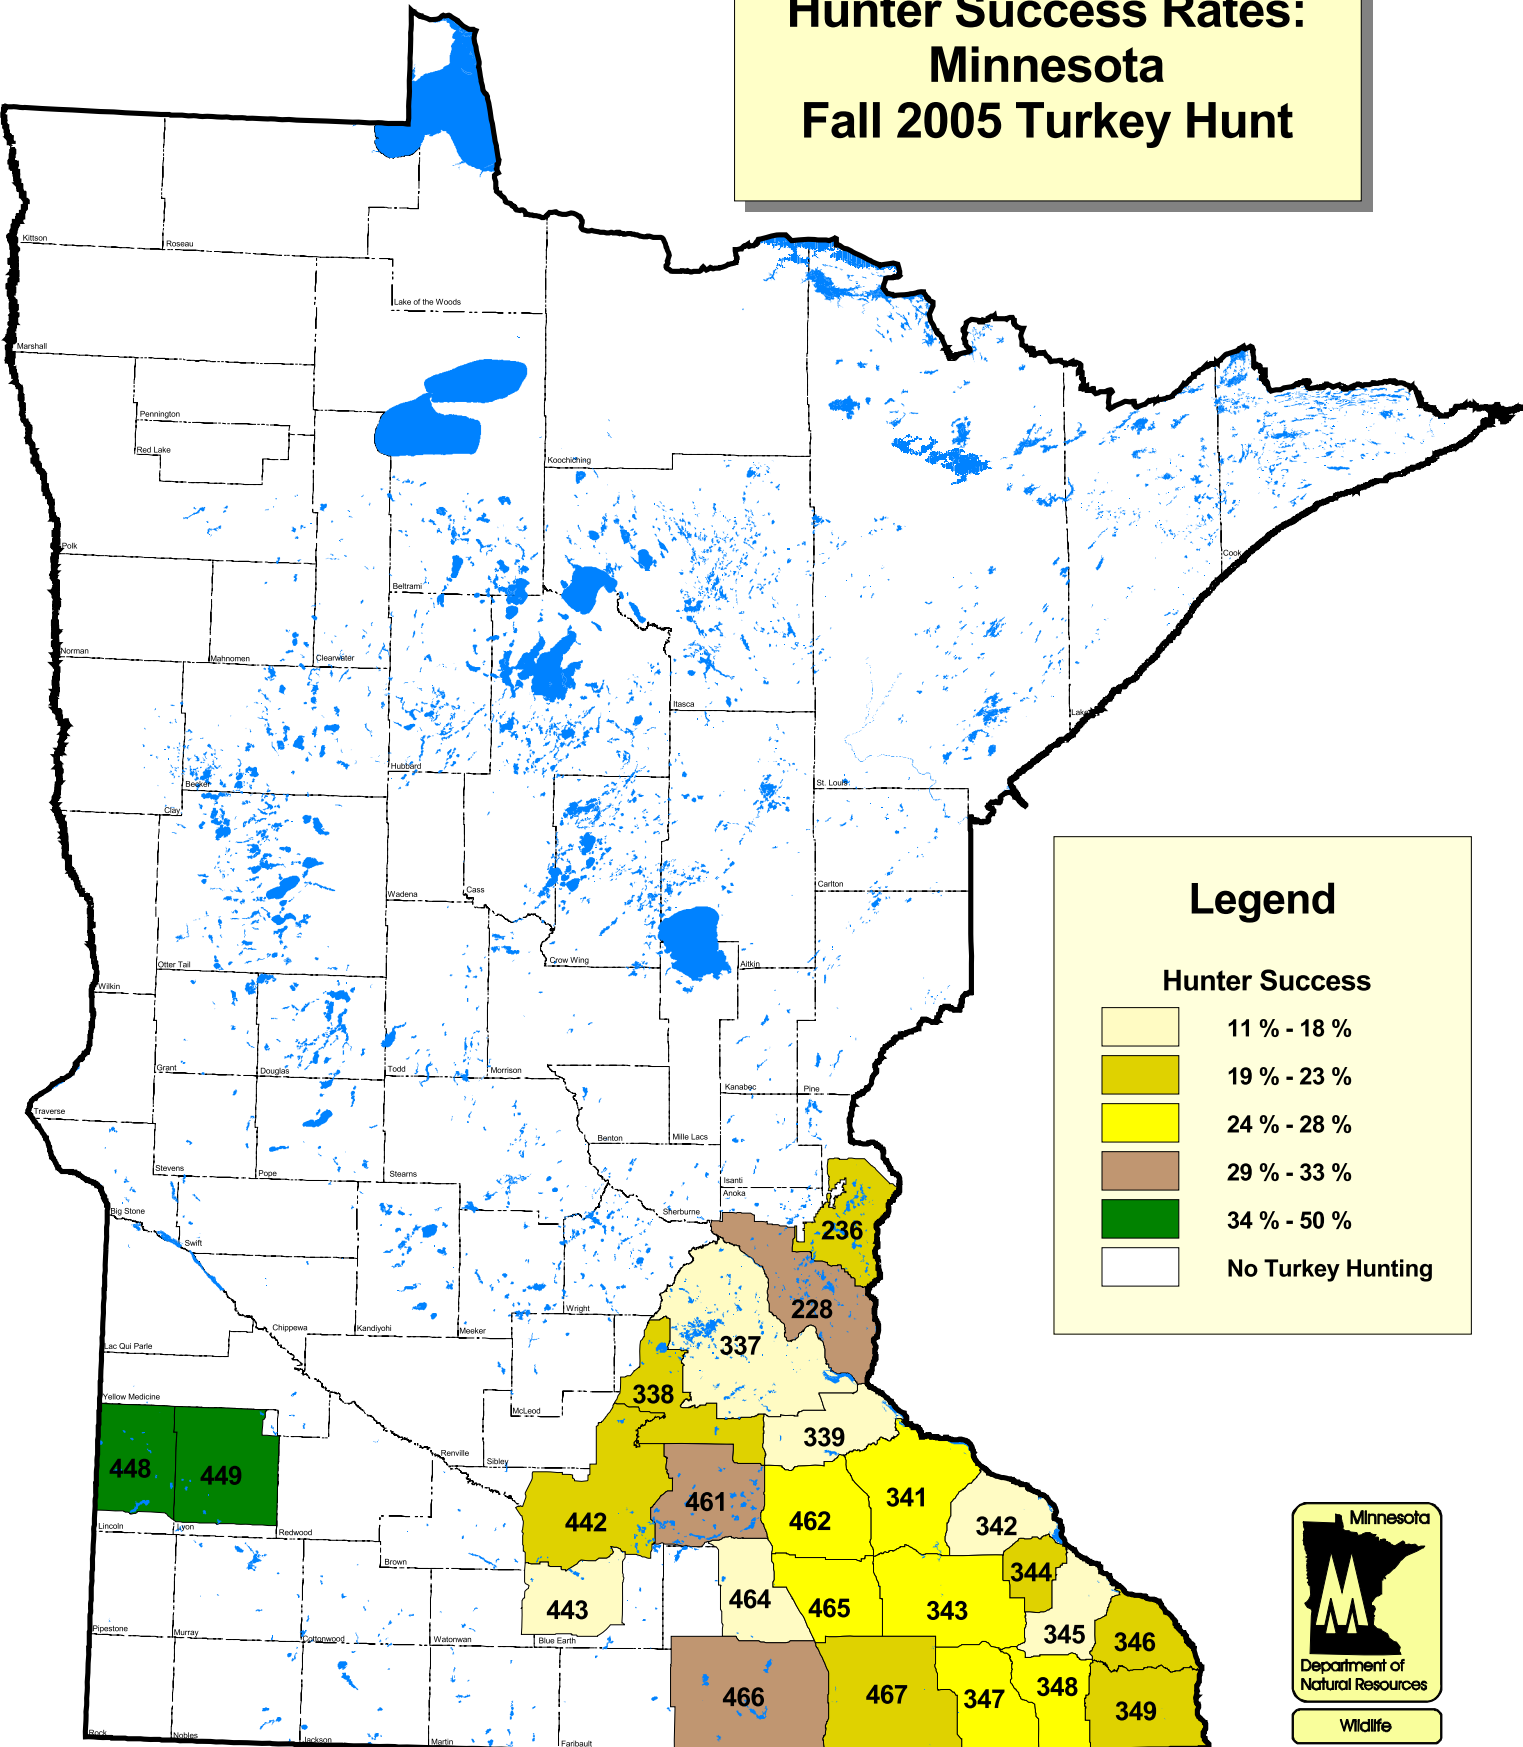

Hunter Success Rates: Minnesota Fall 2005 Turkey Hunt

Legend

Hunter Success

	11 % - 18 %
	19 % - 23 %
	24 % - 28 %
	29 % - 33 %
	34 % - 50 %
	No Turkey Hunting