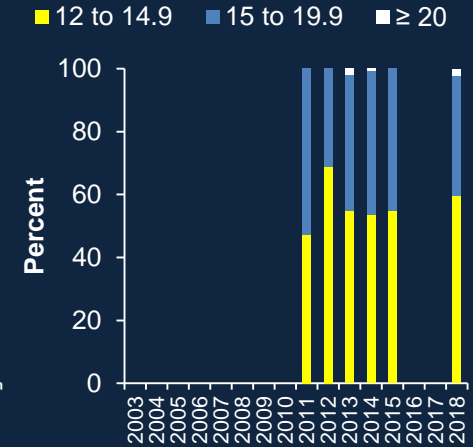

Largemouth Bass Size Structures

MN DNR West Metro Area Lakes 2003-18
(20+ Angler Reports of LMB ≥ 12" Caught)

Minnewashta: Carver Co.
C & R Only

Bavaria: Carver Co.

Zumbra Sunny: Carver Co.

Waconia: Carver Co.

Bde Maka Ska: Hennepin Co.

Medicine: Hennepin Co.

Minnetonka: Hennepin Co.

Whaletail: Hennepin Co.

Largemouth Bass Size Structures

MN DNR West Metro Area Lakes 2003-18
(20+ Angler Reports of LMB ≥ 12" Caught)

Sarah: Hennepin Co.

Prior: Scott Co.

Cedar: Scott Co.

O'Dowd: Scott Co.

Lakes With Single Samples