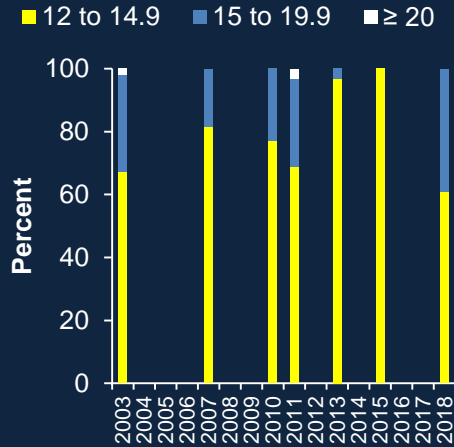

Prior: Scott Co.