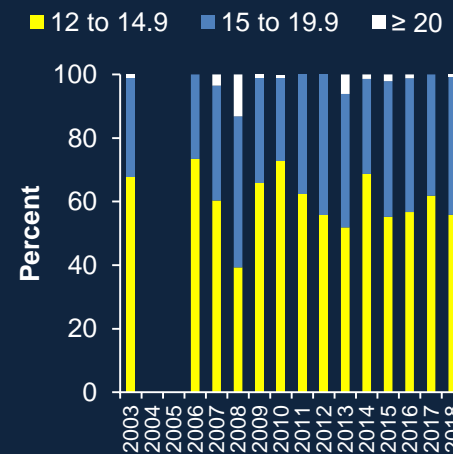

Largemouth Bass Size Structures

MN DNR West Metro Area Lakes 2003-18
(20+ Angler Reports of LMB ≥ 12" Caught)

Minnewashta: Carver Co.
C & R Only

Bavaria: Carver Co.

Zumbra Sunny: Carver Co.

Waconia: Carver Co.

Bde Maka Ska: Hennepin Co.

Medicine: Hennepin Co.

Minnetonka: Hennepin Co.

Whaletail: Hennepin Co.

Largemouth Bass Size Structures

MN DNR West Metro Area Lakes 2003-18
(20+ Angler Reports of LMB ≥ 12" Caught)