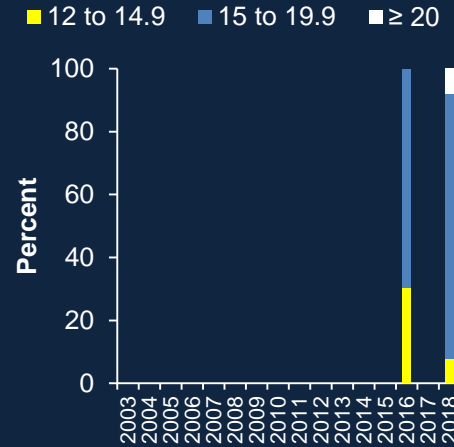

Cedar: Scott Co.