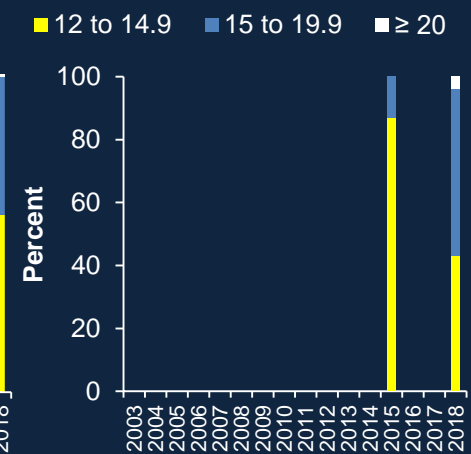

Largemouth Bass Size Structures

MN DNR West Metro Area Lakes 2003-18
(20+ Angler Reports of LMB ≥ 12" Caught)

Minnewashta: Carver Co.
C & R Only

Bavaria: Carver Co.

Zumbra Sunny: Carver Co.

Waconia: Carver Co.

Bde Maka Ska: Hennepin Co.

Medicine: Hennepin Co.

Minnetonka: Hennepin Co.

Whaletail: Hennepin Co.

Largemouth Bass Size Structures

MN DNR West Metro Area Lakes 2003-18
(20+ Angler Reports of LMB ≥ 12" Caught)

Sarah: Hennepin Co.

Prior: Scott Co.

Cedar: Scott Co.

O'Dowd: Scott Co.

Lakes With Single Samples