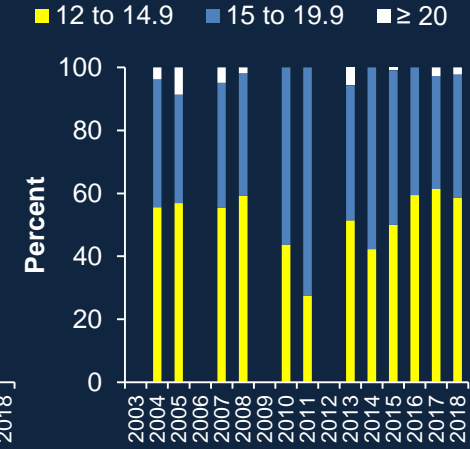

Largemouth Bass Size Structures

MN DNR West Metro Area Lakes 2003-18
(20+ Angler Reports of LMB ≥ 12" Caught)

Minnewashta: Carver Co.
C & R Only

Bavaria: Carver Co.

Zumbra Sunny: Carver Co.

Waconia: Carver Co.

Bde Maka Ska: Hennepin Co.

Medicine: Hennepin Co.

Minnetonka: Hennepin Co.

Whaletail: Hennepin Co.

Largemouth Bass Size Structures

MN DNR West Metro Area Lakes 2003-18
(20+ Angler Reports of LMB ≥ 12" Caught)