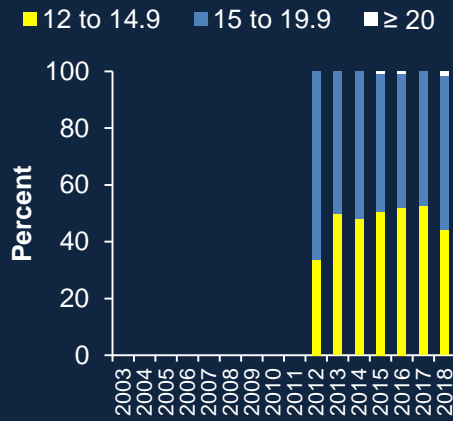

Largemouth Bass Size Structures

MN DNR West Metro Area Lakes 2003-18
(20+ Angler Reports of LMB ≥ 12" Caught)

Minnewashta: Carver Co.
C & R Only

Bavaria: Carver Co.

Zumbra Sunny: Carver Co.

Waconia: Carver Co.

Bde Maka Ska: Hennepin Co.

Medicine: Hennepin Co.

Minnetonka: Hennepin Co.

Whaletail: Hennepin Co.

Largemouth Bass Size Structures

MN DNR West Metro Area Lakes 2003-18
(20+ Angler Reports of LMB ≥ 12" Caught)