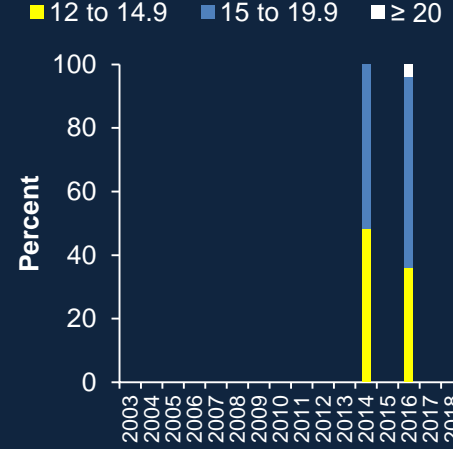

Largemouth Bass Size Structures

MN DNR West Metro Area Lakes 2003-18
(20+ Angler Reports of LMB ≥ 12" Caught)

Minnewashta: Carver Co.
C & R Only

Bavaria: Carver Co.

Zumbra Sunny: Carver Co.

Waconia: Carver Co.

Bde Maka Ska: Hennepin Co.

Medicine: Hennepin Co.

Minnetonka: Hennepin Co.

Whaletail: Hennepin Co.

Largemouth Bass Size Structures

MN DNR West Metro Area Lakes 2003-18
(20+ Angler Reports of LMB ≥ 12" Caught)