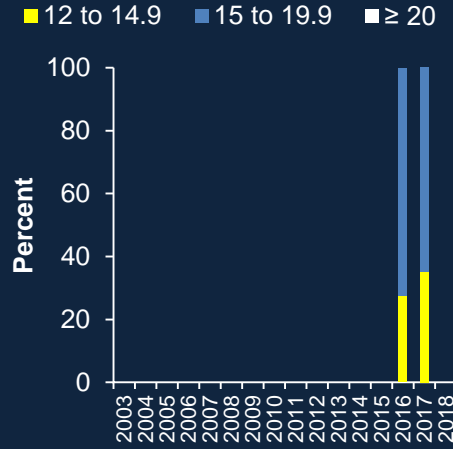

Largemouth Bass Size Structures

MN DNR West Metro Area Lakes 2003-18
(20+ Angler Reports of LMB ≥ 12" Caught)

Minnewashta: Carver Co.
C & R Only

Bavaria: Carver Co.

Zumbra Sunny: Carver Co.

Waconia: Carver Co.

Bde Maka Ska: Hennepin Co.

Medicine: Hennepin Co.

Minnetonka: Hennepin Co.

Whaletail: Hennepin Co.

Largemouth Bass Size Structures

MN DNR West Metro Area Lakes 2003-18
(20+ Angler Reports of LMB ≥ 12" Caught)