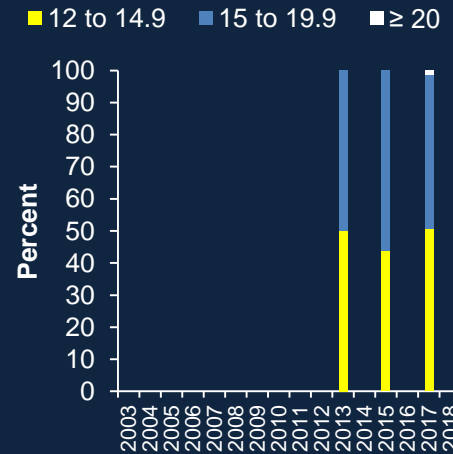

Largemouth Bass Size Structures

MN DNR West Metro Area Lakes 2003-18
(20+ Angler Reports of LMB ≥ 12" Caught)

Minnewashta: Carver Co.
C & R Only

Bavaria: Carver Co.

Zumbra Sunny: Carver Co.

Waconia: Carver Co.

Bde Maka Ska: Hennepin Co.

Medicine: Hennepin Co.

Minnetonka: Hennepin Co.

Whaletail: Hennepin Co.

Largemouth Bass Size Structures

MN DNR West Metro Area Lakes 2003-18
(20+ Angler Reports of LMB ≥ 12" Caught)