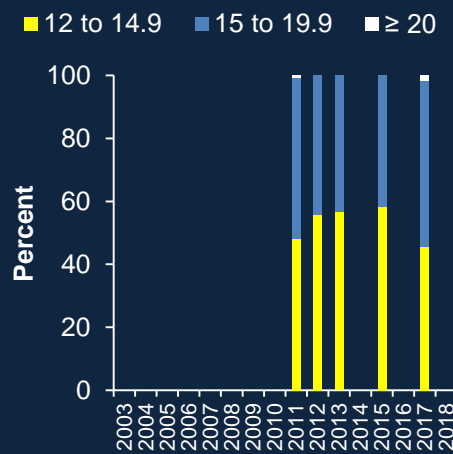

Largemouth Bass Size Structures

MN DNR West Metro Area Lakes 2003-18
(20+ Angler Reports of LMB ≥ 12" Caught)

Minnewashta: Carver Co.
C & R Only

Bavaria: Carver Co.

Zumbra Sunny: Carver Co.

Waconia: Carver Co.

Bde Maka Ska: Hennepin Co.

Medicine: Hennepin Co.

Minnetonka: Hennepin Co.

Whaletail: Hennepin Co.

Largemouth Bass Size Structures

MN DNR West Metro Area Lakes 2003-18
(20+ Angler Reports of LMB ≥ 12" Caught)