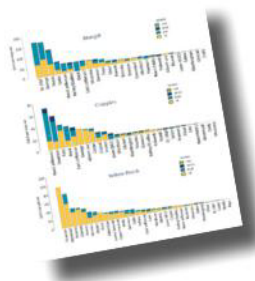

သမဲသမဲကွဲးကွဲးတၢ်အစၢခဲလၢာ် လၢတၢ်လီၤဃုထံၣ်သ့ၣ်ညၢၣ် အပူၤကွဲး 3 န့ၣ်အတီၢ်ပူၤ ဖဲပ 2023 တၢ်ပၣ်သ့ၣ်ပၣ်သး ဘၣ်ဃးတၢ်ဃုအိၣ်ညၢၣ်အပူၤတက့ၢ်.

ညၢၣ်လၢနဖိၣ်န့ၣ်အီၤတဖၣ်န့ၣ် မ့ၢ်နထီၣ်ကွဲးအီၤခါ

ညၢၣ်အကလုာ်လၢအထီၣ်ကတၢ်တဖၣ် ဖဲ 2022 -

- Black Crappie - 17.3 စ့မ့ၢ်ဒိၣ် Duck နီၣ်
- Bluegill - 9.7 စ့မ့ၢ်ဒိၣ် နီၣ် Mazaska
- Largemouth Bass - 20.2 စ့မ့ၢ်ဒိၣ် St Olaf နီၣ်
- Northern Pike - 39.5 စ့မ့ၢ်ဒိၣ် Cedar နီၣ်
- Walleye - 28.3 စ့မ့ၢ်ဒိၣ် Cedar နီၣ်
- White Bass - 18.6 စ့မ့ၢ်ဒိၣ် နီၣ် Mazaska
- Yellow Perch - 13.0 စ့မ့ၢ်ဒိၣ် Gorman နီၣ်