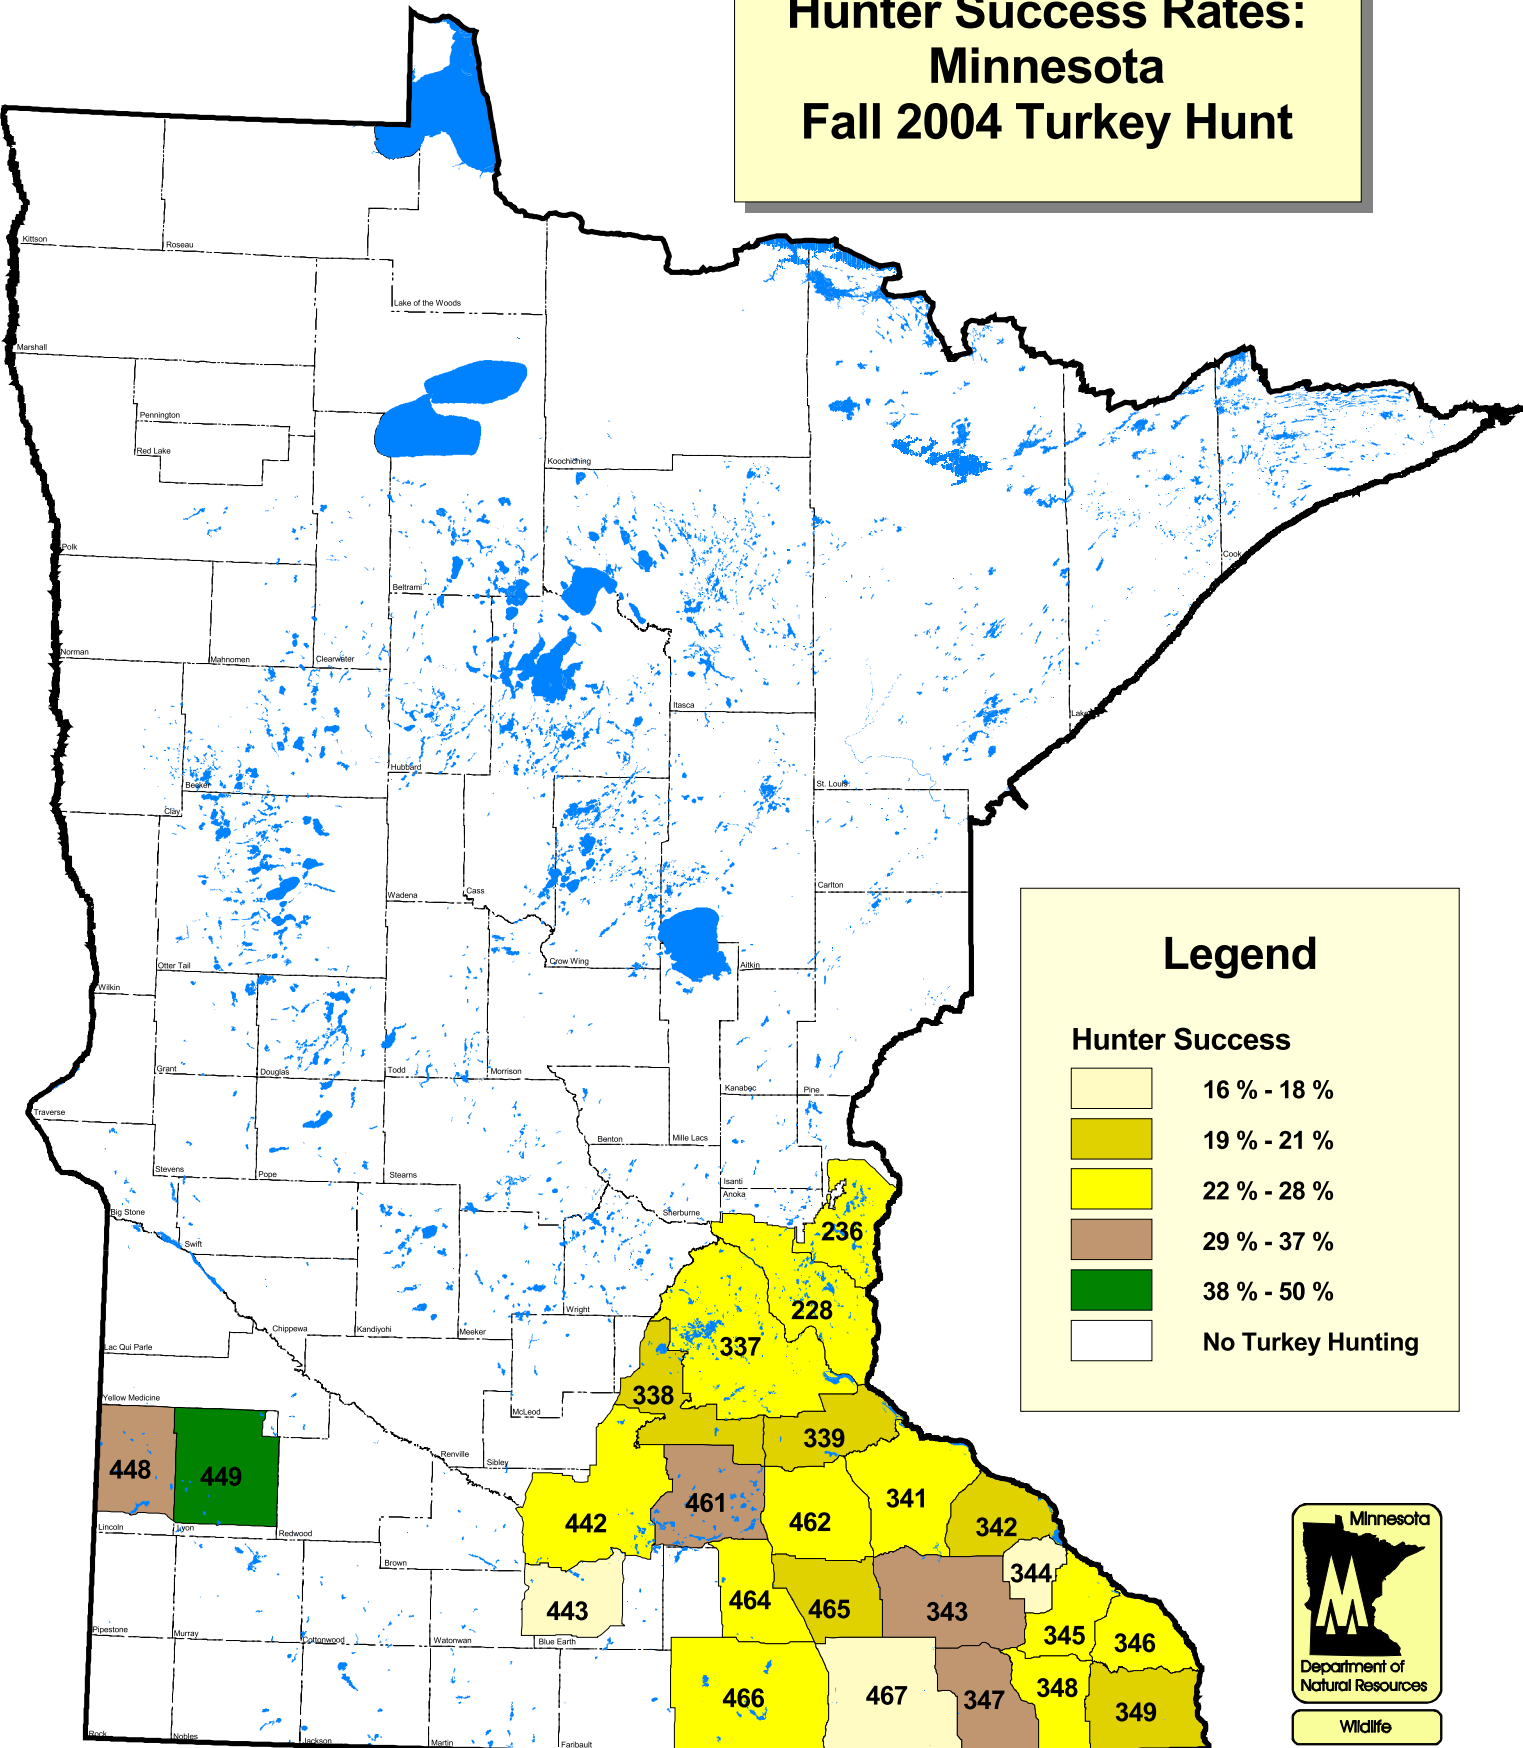

Hunter Success Rates: Minnesota Fall 2004 Turkey Hunt

Legend

Hunter Success

- 16 % - 18 %
- 19 % - 21 %
- 22 % - 28 %
- 29 % - 37 %
- 38 % - 50 %
- No Turkey Hunting