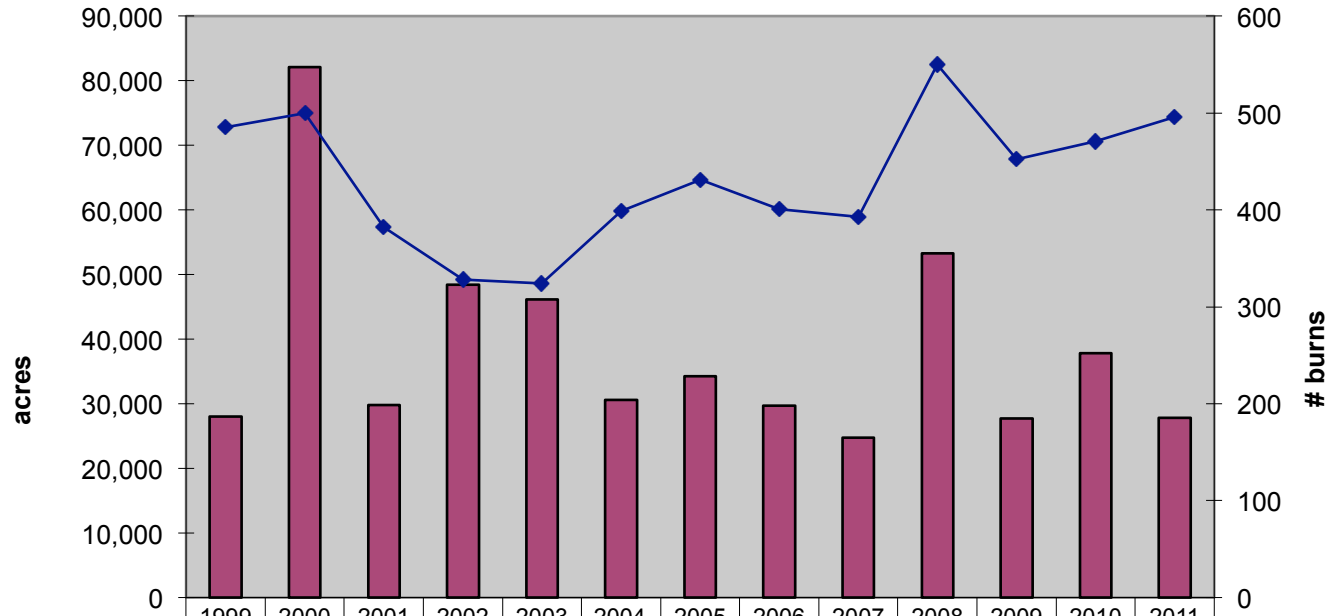

RxBurns on DNR Lands 1999 - 2011

■ acres burned	28,048	82,117	29,829	48,421	46,187	30,558	34,294	29,724	24,744	53,254	27,752	37,783	27,862
◆ # burns	485	500	382	328	324	399	431	401	393	550	452	471	496

RxBurns on non-DNR land 1999 - 2011

■ acres burned	2968	2736	1880	2545	7,220	3,755	7,888	4,462	3,461	4,566	4,423	4,444	5,595
◆ # burns	32	50	35	59	67	67	86	78	91	91	66	70	68