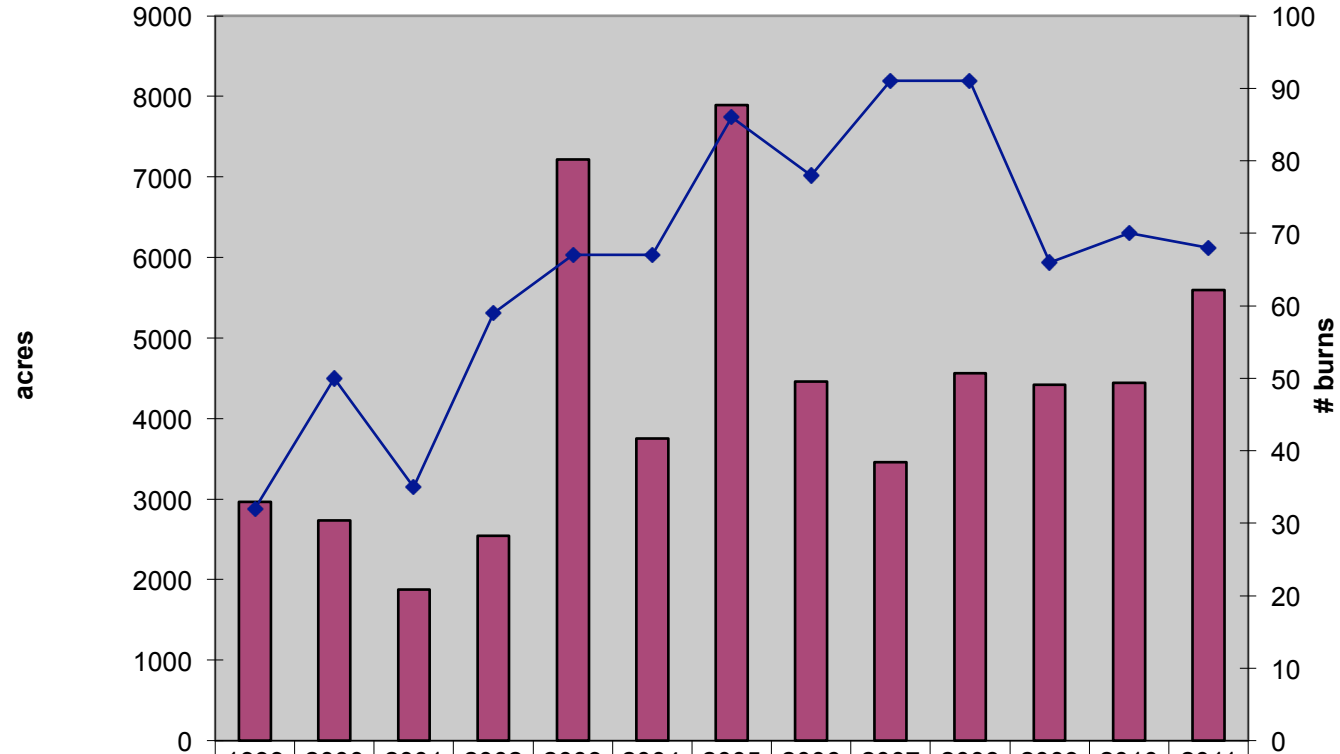

RxBurns on DNR Lands 1999 - 2011

■ acres burned	28,048	82,117	29,829	48,421	46,187	30,558	34,294	29,724	24,744	53,254	27,752	37,783	27,862
◆ # burns	485	500	382	328	324	399	431	401	393	550	452	471	496

RxBurns on non-DNR land 1999 - 2011

■ acres burned	2968	2736	1880	2545	7,220	3,755	7,888	4,462	3,461	4,566	4,423	4,444	5,595
◆ # burns	32	50	35	59	67	67	86	78	91	91	66	70	68